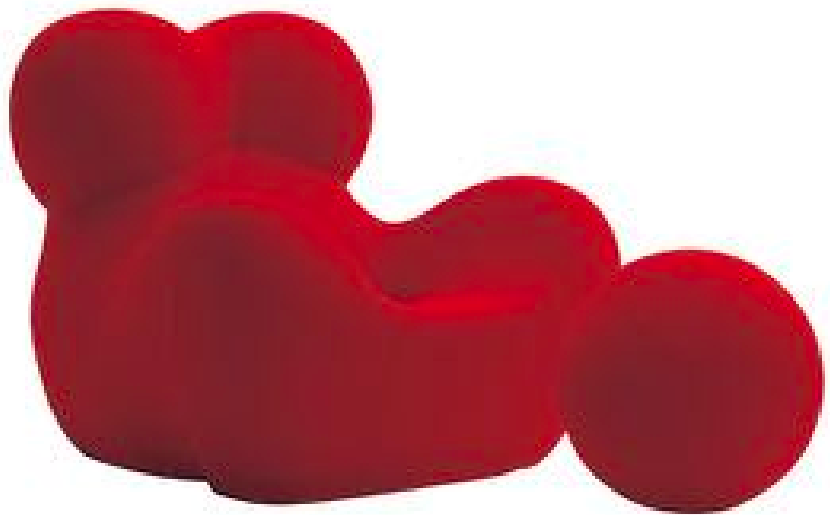

Approx £43.00 / \$56

[SHOP NOW](#)

BAR LUCE

BY WES ANDERSON

CITAZIONI

Vitra Eames Plastic Side Chair DSS

PREFIGURAZIONI

LO SPAZIO NELLO SPAZIO